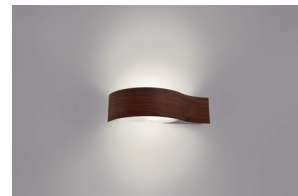

Philips myLiving  
Nástěnné svítidlo

Lakeport  
dřevo

myLiving

33232/74/16

## Ozdobte svůj domov světlem

Nástěnné svítidlo Philips myLiving Lakeport zaujme svými obrysy a vynikající kvalitou světla. Dřevěný kryt svítidla napíná zvyklosti až na samou mez, ale zachovává si kvalitu společnosti Philips. Můžete je nainstalovat rovně nebo po straně: řemeslné zpracování je stejně nepřehlédnutelné.